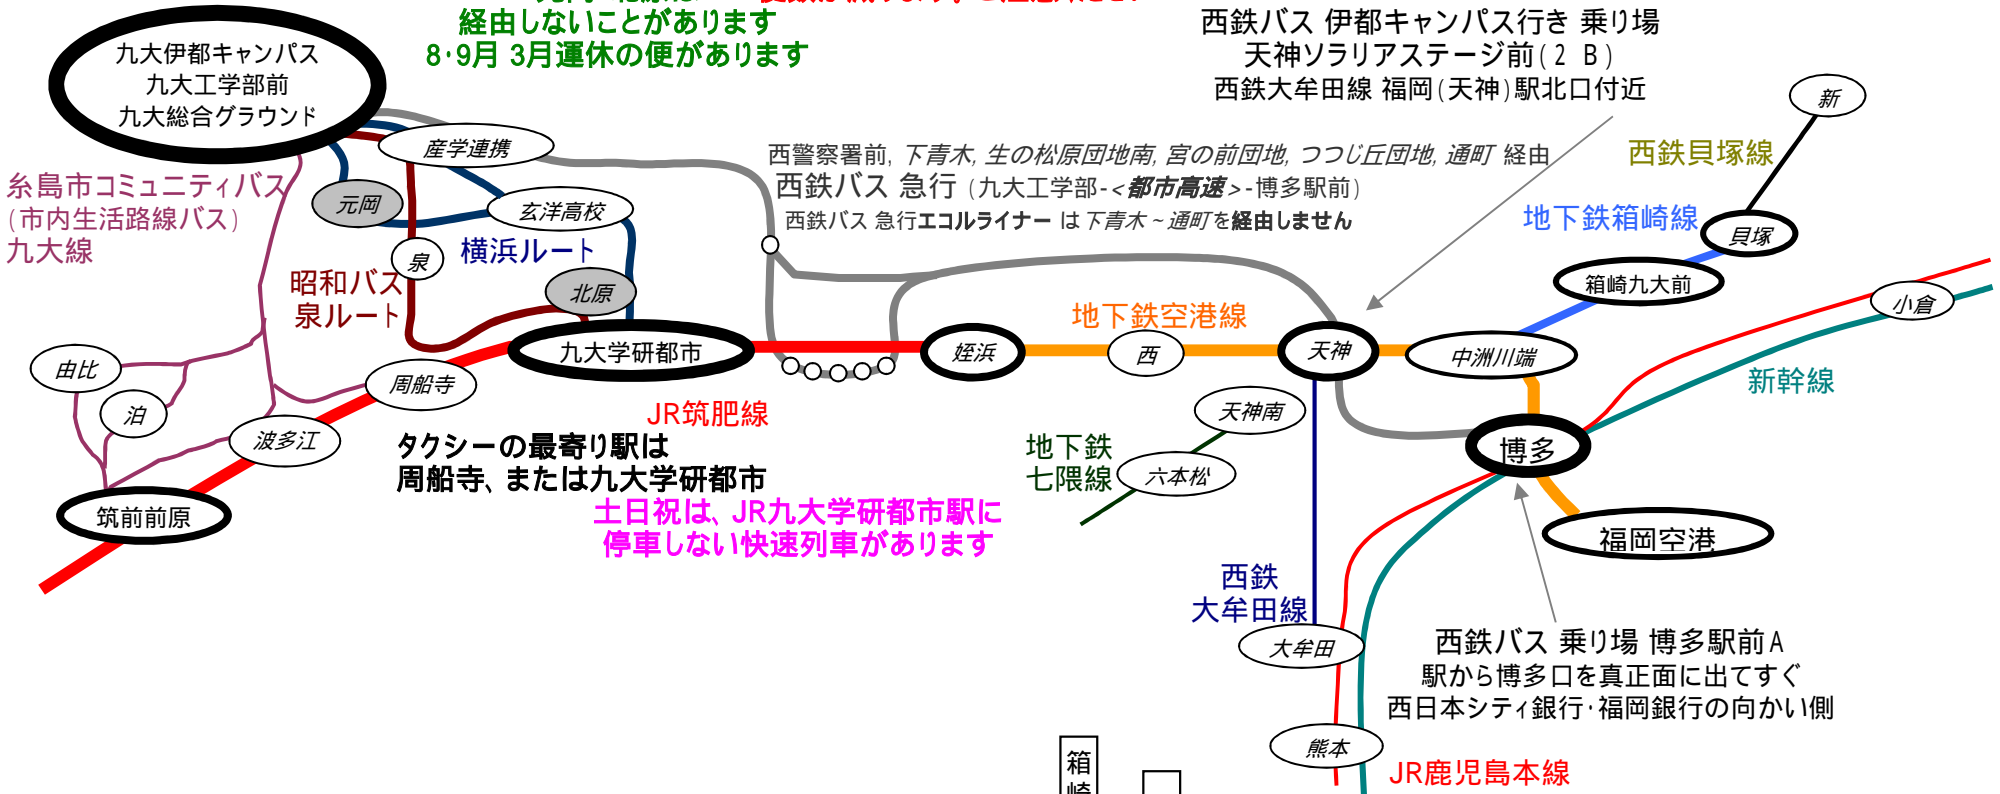

昭和バス 路線注意 平日の西鉄バスは九大の講義が無い春季・夏季・冬季休業中は
元岡・北原は 便数が減ります。ご注意ください
経由しないことがあります
8・9月 3月運休の便があります

西鉄バス 伊都キャンパス行き 乗り場
天神ソラリアステージ前(2 B)
西鉄大牟田線 福岡(天神) 駅北口付近