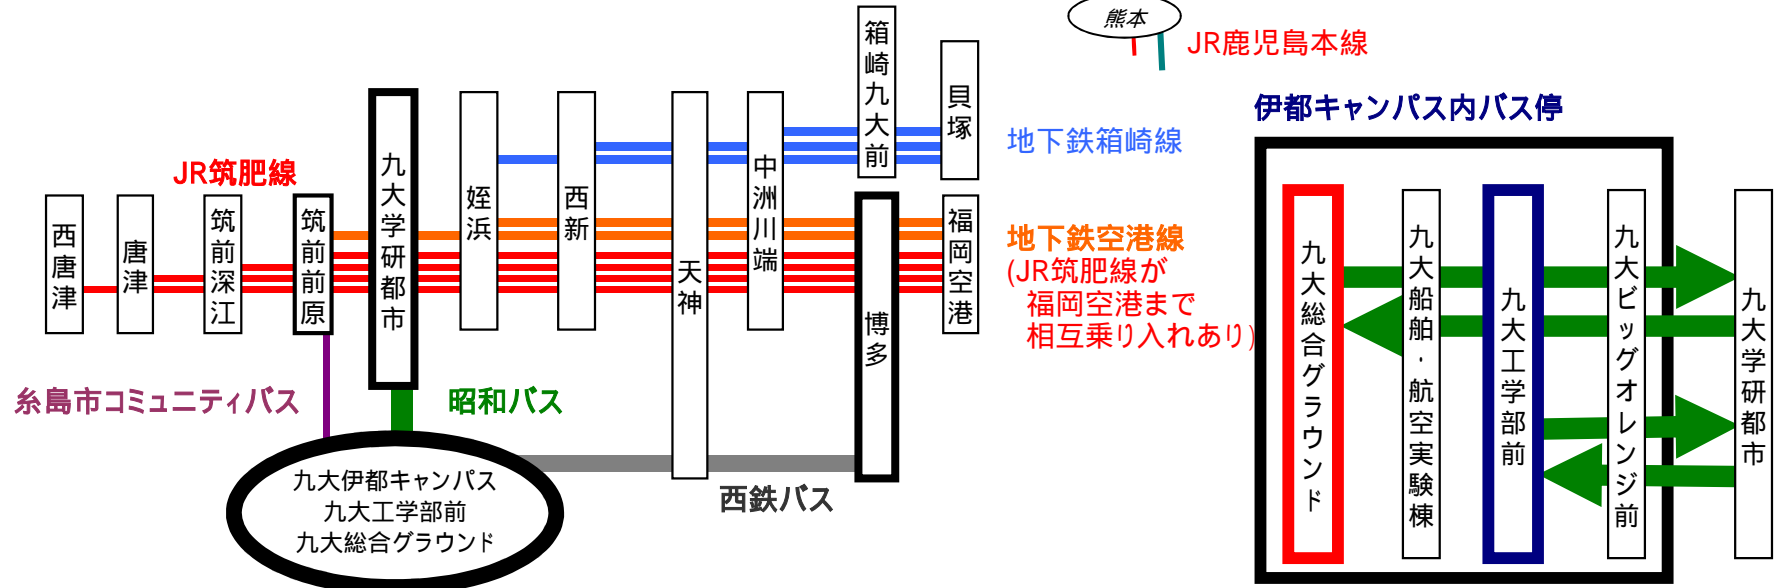

JR筑肥線
タクシーの最寄り駅は
周船寺、または九大学研都市
土日祝は、JR九大学研都市駅に
停車しない快速列車があります

西鉄バス 乗り場 博多駅前A
駅から博多口を真正面に出てすぐ
西日本シティ銀行・福岡銀行の向かい側